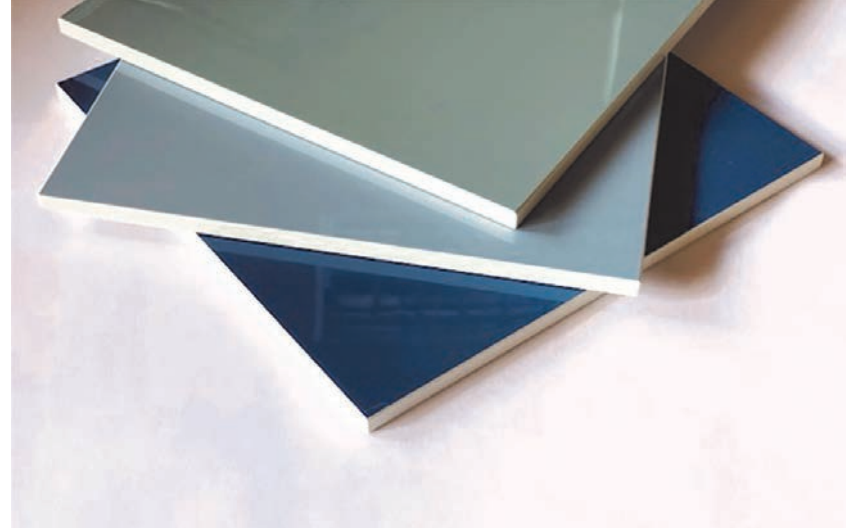

Benzersiz tarzıyla Saremica Cassero serisi

Beton efektli özel kalıp tekniğiyle üretilen, iç ve dış mekanlarda zemin ve duvarlara uygulanabilen Cassero; mekanlarınızı benzersiz tarzıyla konuşturacak.60x120 ebadıyla mat porselen karo ürün, farklı renk alternatifleri sunarak iç ve dış mekanlarda tercih edilmektedir.

www.saremica.com.tr